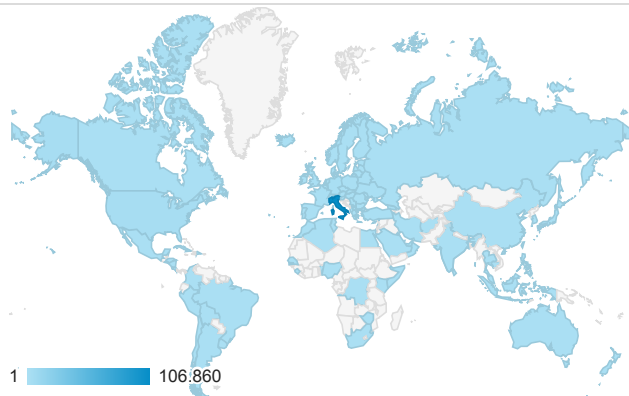

Dashboard report pubblici SWI ComGR

1 gen 2019 - 30 giu 2019

Tutti gli utenti
100,00% Sessioni

Andamento degli accessi

Utenti

58.032
% del totale: 100,00% (58.032)

Visite

111.193
% del totale: 100,00% (111.193)

Pagine visualizzate

399.328
% del totale: 100,00% (399.328)

Durata media delle sessioni

00:02:13
Media per vista: 00:02:13 (0,00%)

Pagine più visitate

Pagina	Accessi
/web/	52.953
/web/comunicati/da-sabato-12-gennaio-la-ruota-panoramica-h28-sara-a-grosseto/	1.770
/web/servizi/ammissione-ai-nidi-comunali/	1.438
/web/servizi/calcolo-imu-tasi/	1.389
/web/sezioni/pratiche-edilizie/	1.369
/web/servizi/adotta-un-cane/	1.331
/web/novita/lunedì-13-maggio-modifiche-alla-via-bilita-stradale-a-grosseto-e-braccagni-per-il-passaggio-del-giro-ditalia/	1.154
/web/comunicati/adotta-un-cane-del-rifugio-canile/	856
/web/uffici/ufficio-tari/	821
/web/servizi-online/	816

Sessioni

Accessi per Categoria dispositivo

■ mobile   ■ desktop   ■ tablet