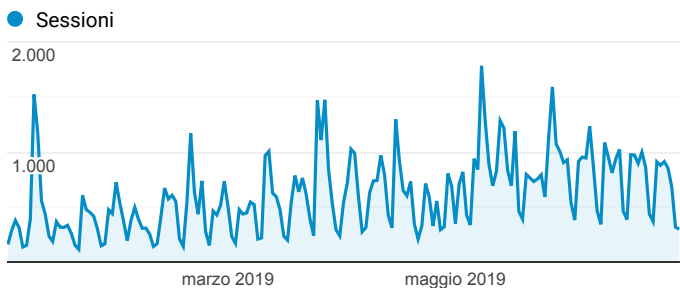

## Dashboard report pubblici SWI ComGR

1 gen 2019 - 30 giu 2019

**Tutti gli utenti**  
100,00% Sessioni

### Andamento degli accessi