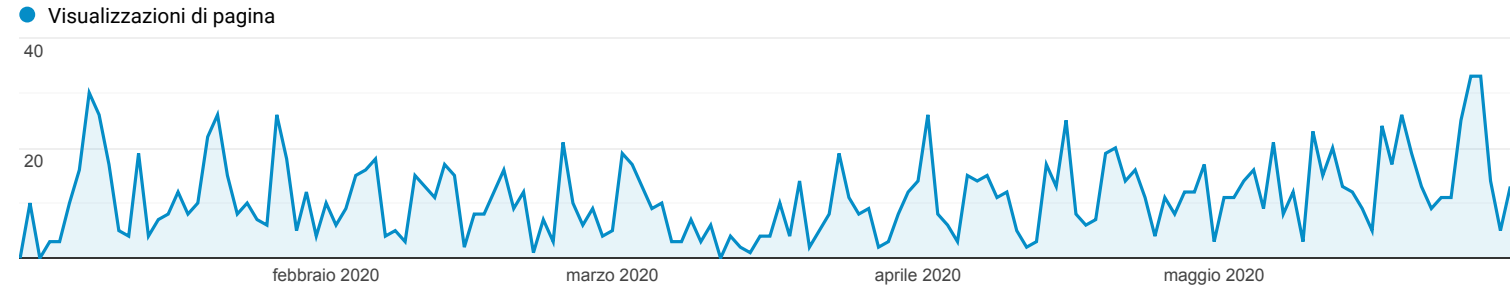

Pagine

TUTTI » PAGINA: /web/sezioni/scuole-comunali/

1 gen 2020 - 31 mag 2020

**Tutti gli utenti**  
0,23% Visualizzazioni di pagina

Esplorazione

Pagina	Visualizzazioni di pagina	Visualizzazioni di pagina uniche	Tempo medio sulla pagina	Accessi	Frequenza di rimbalzo	% uscita	Valore pagina
	<b>1.673</b> % del totale: 0,23% (731.296)	<b>1.172</b> % del totale: 0,22% (528.823)	<b>00:00:45</b> Media per vista: 00:01:18 (-42,87%)	<b>118</b> % del totale: 0,04% (269.284)	<b>44,92%</b> Media per vista: 53,87% (-16,62%)	<b>12,85%</b> Media per vista: 36,82% (-65,10%)	<b>0,00 USD</b> % del totale: 0,00% (0,00 USD)
1. /web/sezioni/scuole-comunali/	<b>1.673</b> (100,00%)	<b>1.172</b> (100,00%)	<b>00:00:45</b>	<b>118</b> (100,00%)	<b>44,92%</b>	<b>12,85%</b>	<b>0,00 USD</b> (0,00%)