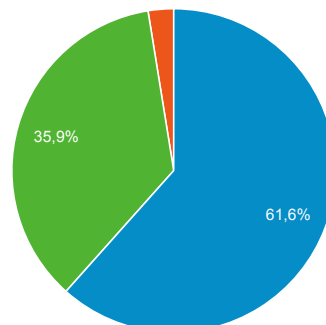

% del totale: 100,00% (334.553)

Pagine visualizzate

918.522

% del totale: 100,00% (918.522)

Durata media delle sessioni

00:02:18

Media per vista: 00:02:18 (0,00%)

Frequenza di rimbalzo

52,86%

Media per vista: 52,86% (0,00%)

Pagine più visitate

Pagina	Accessi
/web/	95.806
/web/servizi/concorsi/	20.834
/web/comunicati/coronavirus-regole-per-le-spiagge-libere/	7.747
/web/comunicati/coronavirus/	6.615
/web/novita/coronavirus-info/	6.412
/web/informazioni-coronavirus/	6.322
/web/novita/coronavirus-il-bando-per-il-contributo-sugli-affitti/	5.804
/web/uffici/ufficio-anagrafe/	5.446
/web/comunicati/concorsi-pubblici-il-comune-di-grosseto-assume-10-collaboratori-amministrativi-cat-b3/	5.162
/web/servizi/ammissione-ai-nidi-comunali/	4.325

Siti di provenienza

Sorgente	Sessioni
m.facebook.com	42.671
ilgiunco.net	3.486

Andamento degli accessi

● Sessioni

Provenienza

Categoria dispositivo

■ mobile ■ desktop ■ tablet

facebook.com	2.022
it.search.yahoo.com	1.127
grossetosc.ristonova.it	1.022
l.facebook.com	755
lm.facebook.com	429
widgets.jotform.io	211
trafficbot4free.club	196
mininterno.net	187