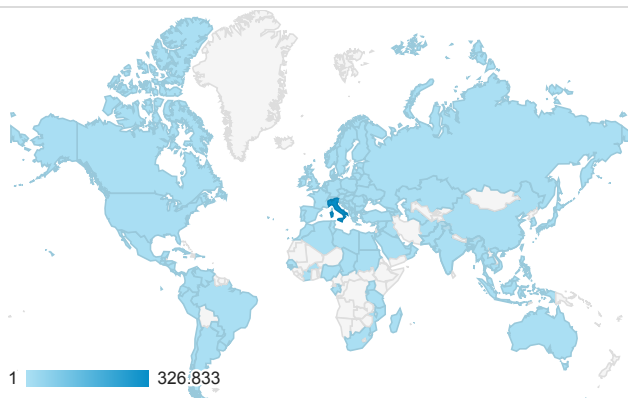

Siti di provenienza

Sorgente	Sessioni
m.facebook.com	42.671
ilgiunco.net	3.486

Andamento degli accessi

● Sessioni

Provenienza

Categoria dispositivo

■ mobile ■ desktop ■ tablet

facebook.com	2.022
it.search.yahoo.com	1.127
grossetosc.ristonova.it	1.022
l.facebook.com	755
lm.facebook.com	429
widgets.jotform.io	211
trafficbot4free.club	196
mininterno.net	187