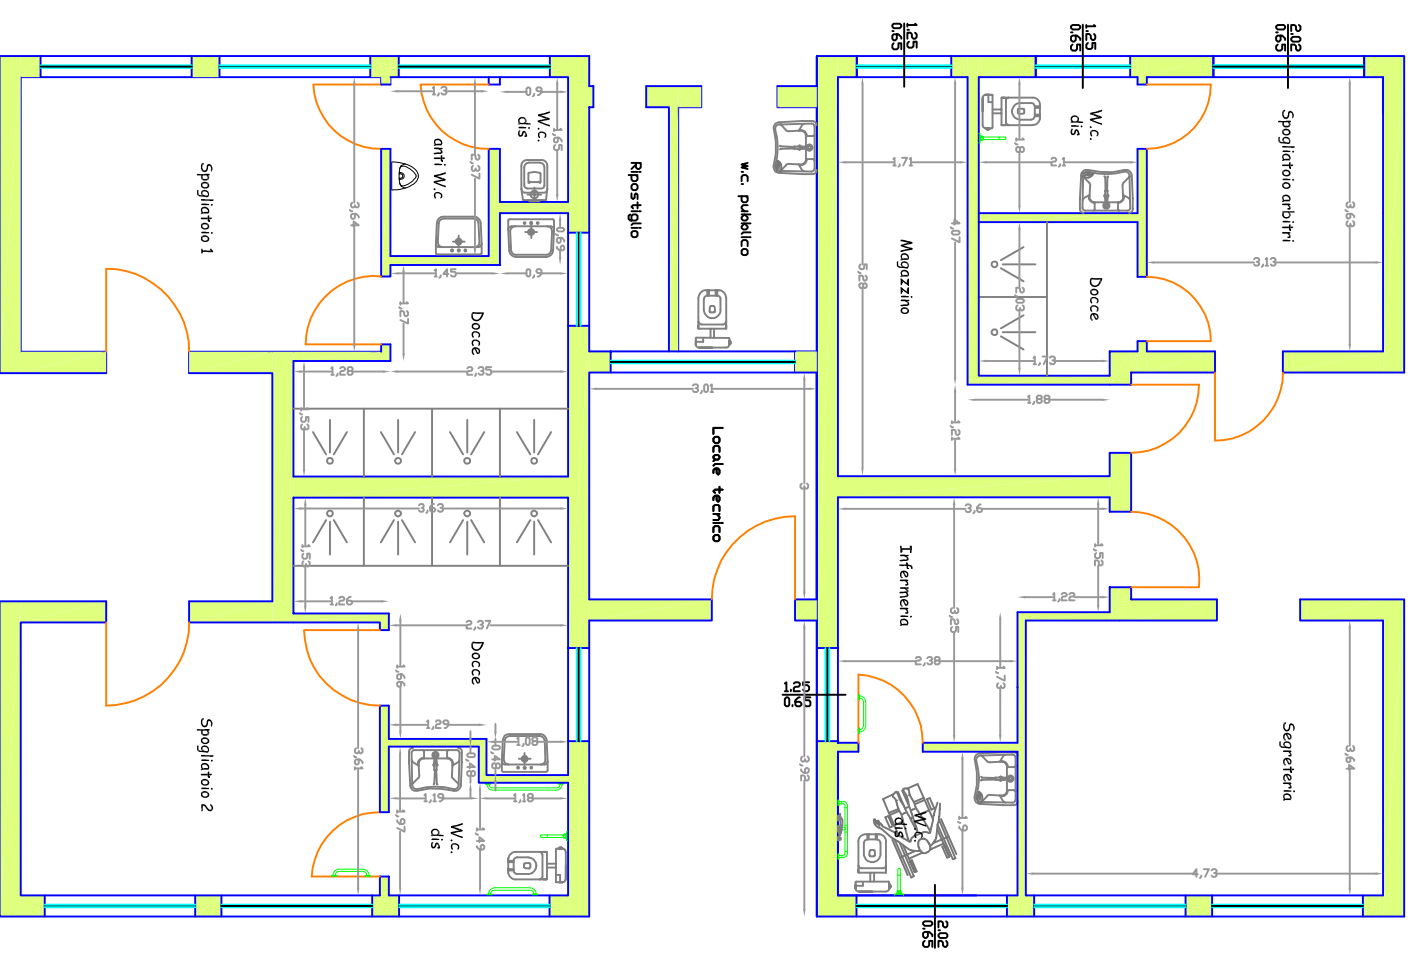

COMUNE DI GROSSETO

Settore Lavori Pubblici

IMPIANTO DI CALCIO E POLIVALENTE BATTIGNANO (GR)

Scala 1:100

EDIFICIO SERVIZI IMPIANTO POLIVALENTE

1

PLANIMETRIA EDIFICIO
SERVIZI/SPOGLIATOI POLIVALENTE

COMUNE DI GROSSETO

Settore Lavori Pubblici

IMPIANTO DI CALCIO E POLIVALENTE BATTIGNANO (GR)

Scala 1:100

2

PLANIMETRIA VECCHI SPOGLIATOI

VECCHI SPOGLIATOI (INAGIBILI)

COMUNE DI GROSSETO

Settore Lavori Pubblici

IMPIANTO DI CALCIO E POLIVALENTE BATTIGNANO (GR)

Scala 1:100

3

PLANIMETRIA EDIFICIO
SERVIZI/MAGAZZINO "CAMPO DA CALCIO"

MAGAZZINO PER IL RIMESSAGGIO DI MATERIALE SPORTIVO