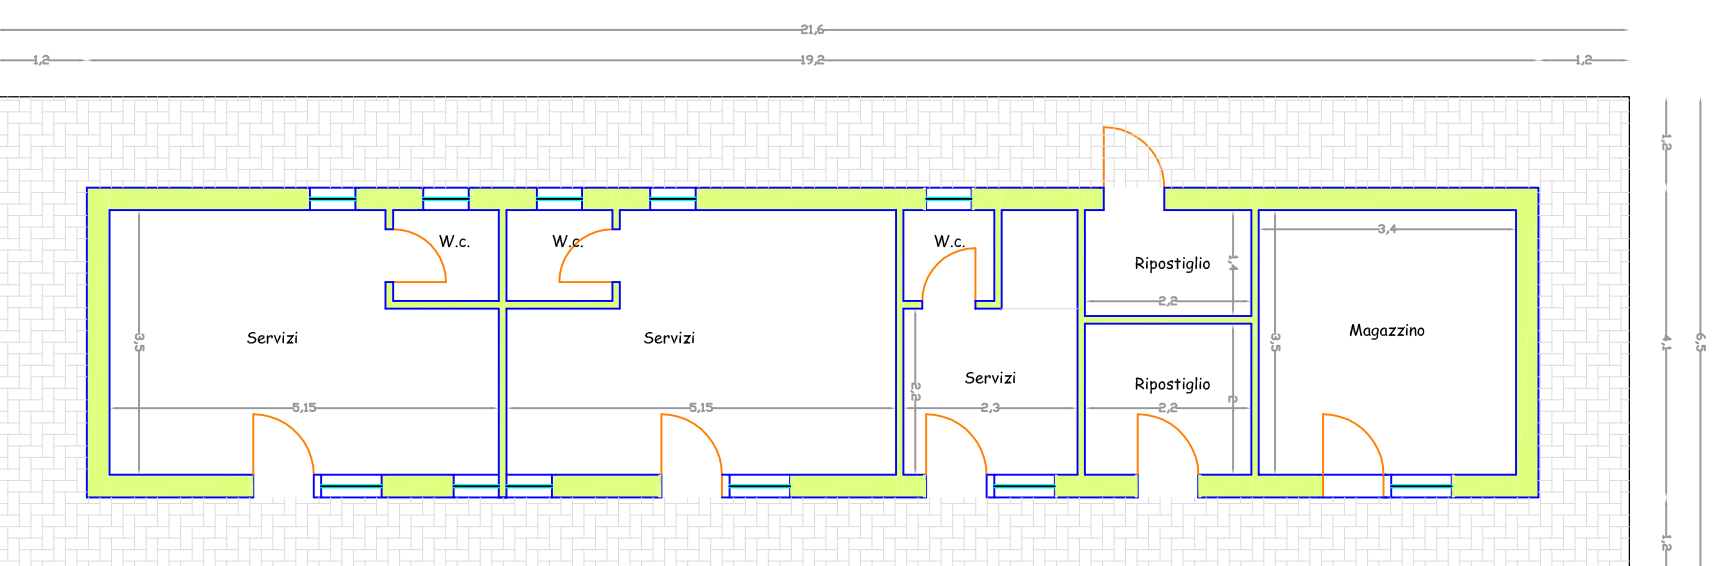

COMUNE DI GROSSETO

Settore Lavori Pubblici

IMPIANTO DI CALCIO E POLIVALENTE BATTIGNANO (GR)

Scala 1:100

EDIFICIO SERVIZI IMPIANTO POLIVALENTE

1

PLANIMETRIA EDIFICIO
SERVIZI/SPOGLIATOI POLIVALENTE

COMUNE DI GROSSETO

Settore Lavori Pubblici

IMPIANTO DI CALCIO E POLIVALENTE BATTIGNANO (GR)

Scala 1:100

2

PLANIMETRIA VECCHI SPOGLIATOI

VECCHI SPOGLIATOI (INAGIBILI)

COMUNE DI GROSSETO

Settore Lavori Pubblici

IMPIANTO DI CALCIO E POLIVALENTE BATTIGNANO (GR)

Scala 1:100

3

PLANIMETRIA EDIFICIO
SERVIZI/MAGAZZINO "CAMPO DA CALCIO"

MAGAZZINO PER IL RIMESSAGGIO DI MATERIALE SPORTIVO