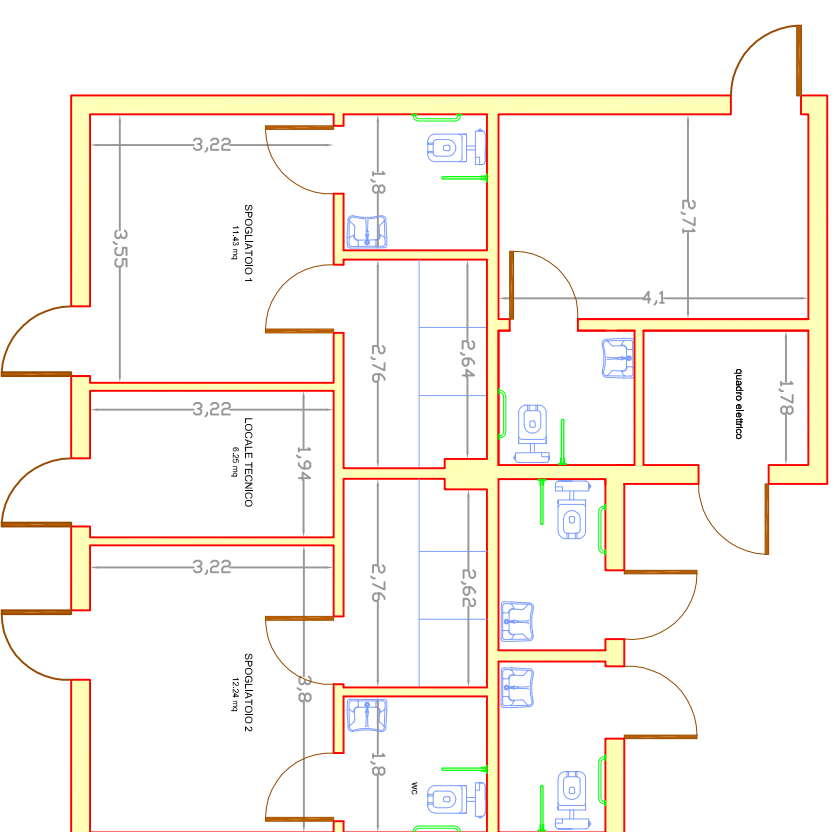

COMUNE DI GROSSETO

Settore Lavori Pubblici

CAMPO DA CALCIO VIA AUSTRIA (GR)

Scala 1:100

PLANIMETRIA SPOGLIATOI

2

COMUNE DI GROSSETO
Settim. Locali 1948

CAMPO DA CALCIO
VIA AUSTRIA (GR)

Scale: 1:200

1	PLANIMETRIA GENERALE
---	----------------------