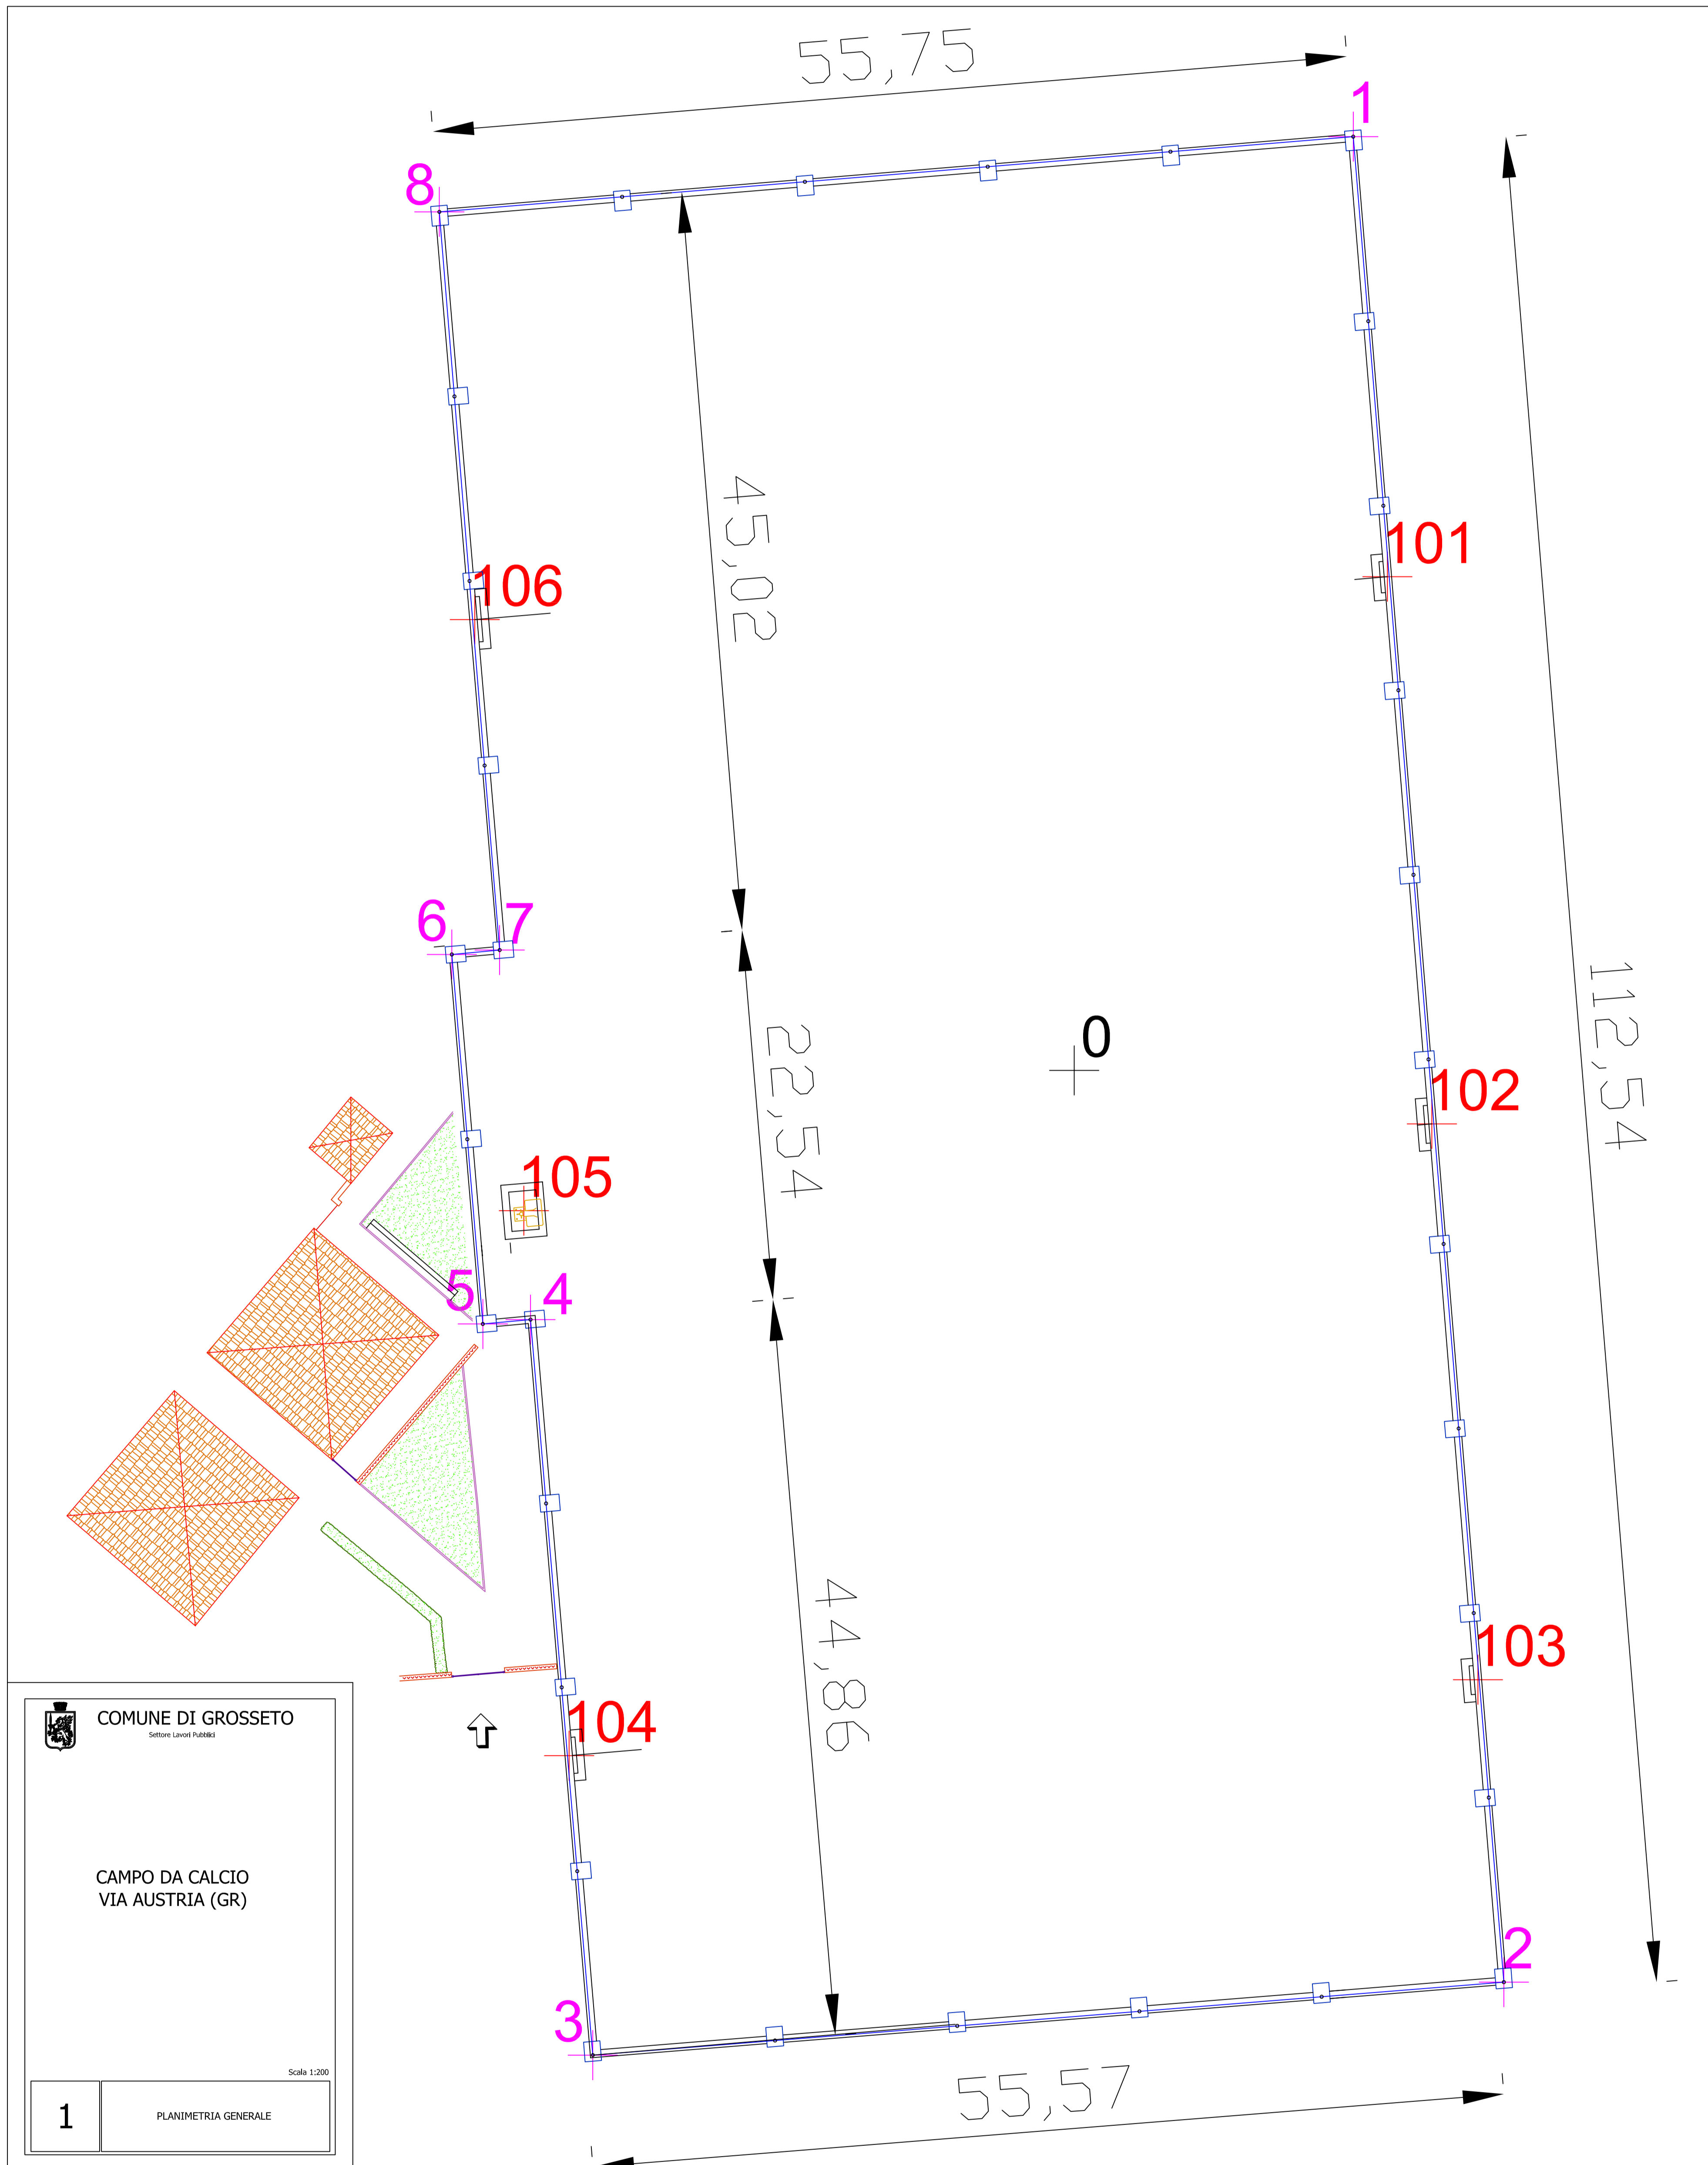

COMUNE DI GROSSETO

Settore Lavori Pubblici

CAMPO DA CALCIO VIA AUSTRIA (GR)

Scala 1:100

PLANIMETRIA SPOGLIATOI

2

COMUNE DI GROSSETO
Settim. Locali 1948

CAMPO DA CALCIO
VIA AUSTRIA (GR)

Scale: 1:200

1	PLANIMETRIA GENERALE
---	----------------------